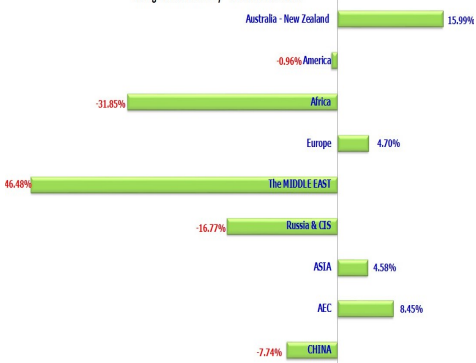

CHINA : นักท่องเที่ยวสัญชาติจีน ณ วันที่ 31 ธันวาคม 2561