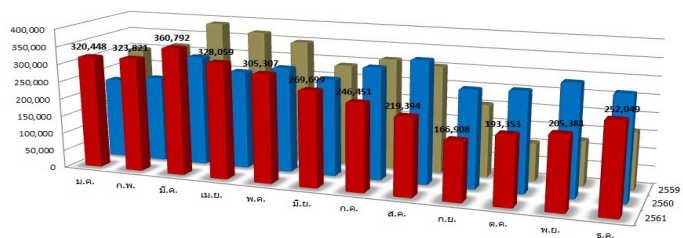

CHINA : นักท่องเที่ยวสัญชาติจีน ณ วันที่ 31 ธันวาคม 2561

ยอดนักท่องเที่ยวสัญชาติจีนในเดือนธันวาคม 2561 (วันที่ 1-31) ลดลงเมื่อเทียบกับเดือนธันวาคม ปี 2560 ถึง -13.52% โดยนักท่องเที่ยวจีน ยังคงครองส่วนแบ่งตลาดมากที่สุดที่ 57.20%