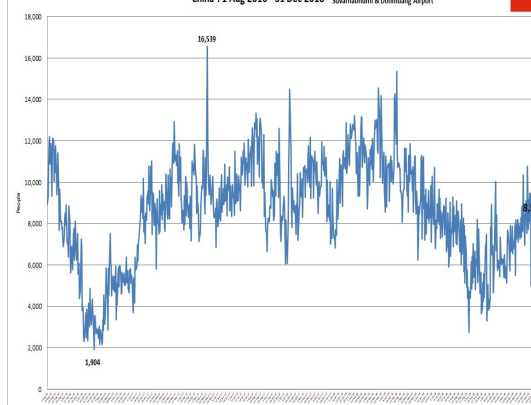

China : 1 Aug 2016 - 31 Dec 2018 Suvarnabhumi & Donmuang Airport

CHINA : นักท่องเที่ยวสัญชาติจีน ณ วันที่ 31 ธันวาคม 2561