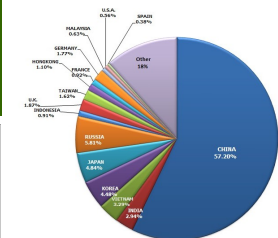

Tourism Statistics By Market As of 31 December 2018