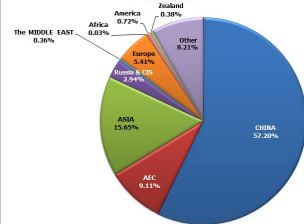

Tourism Statistics By Market As of 31 December 2018