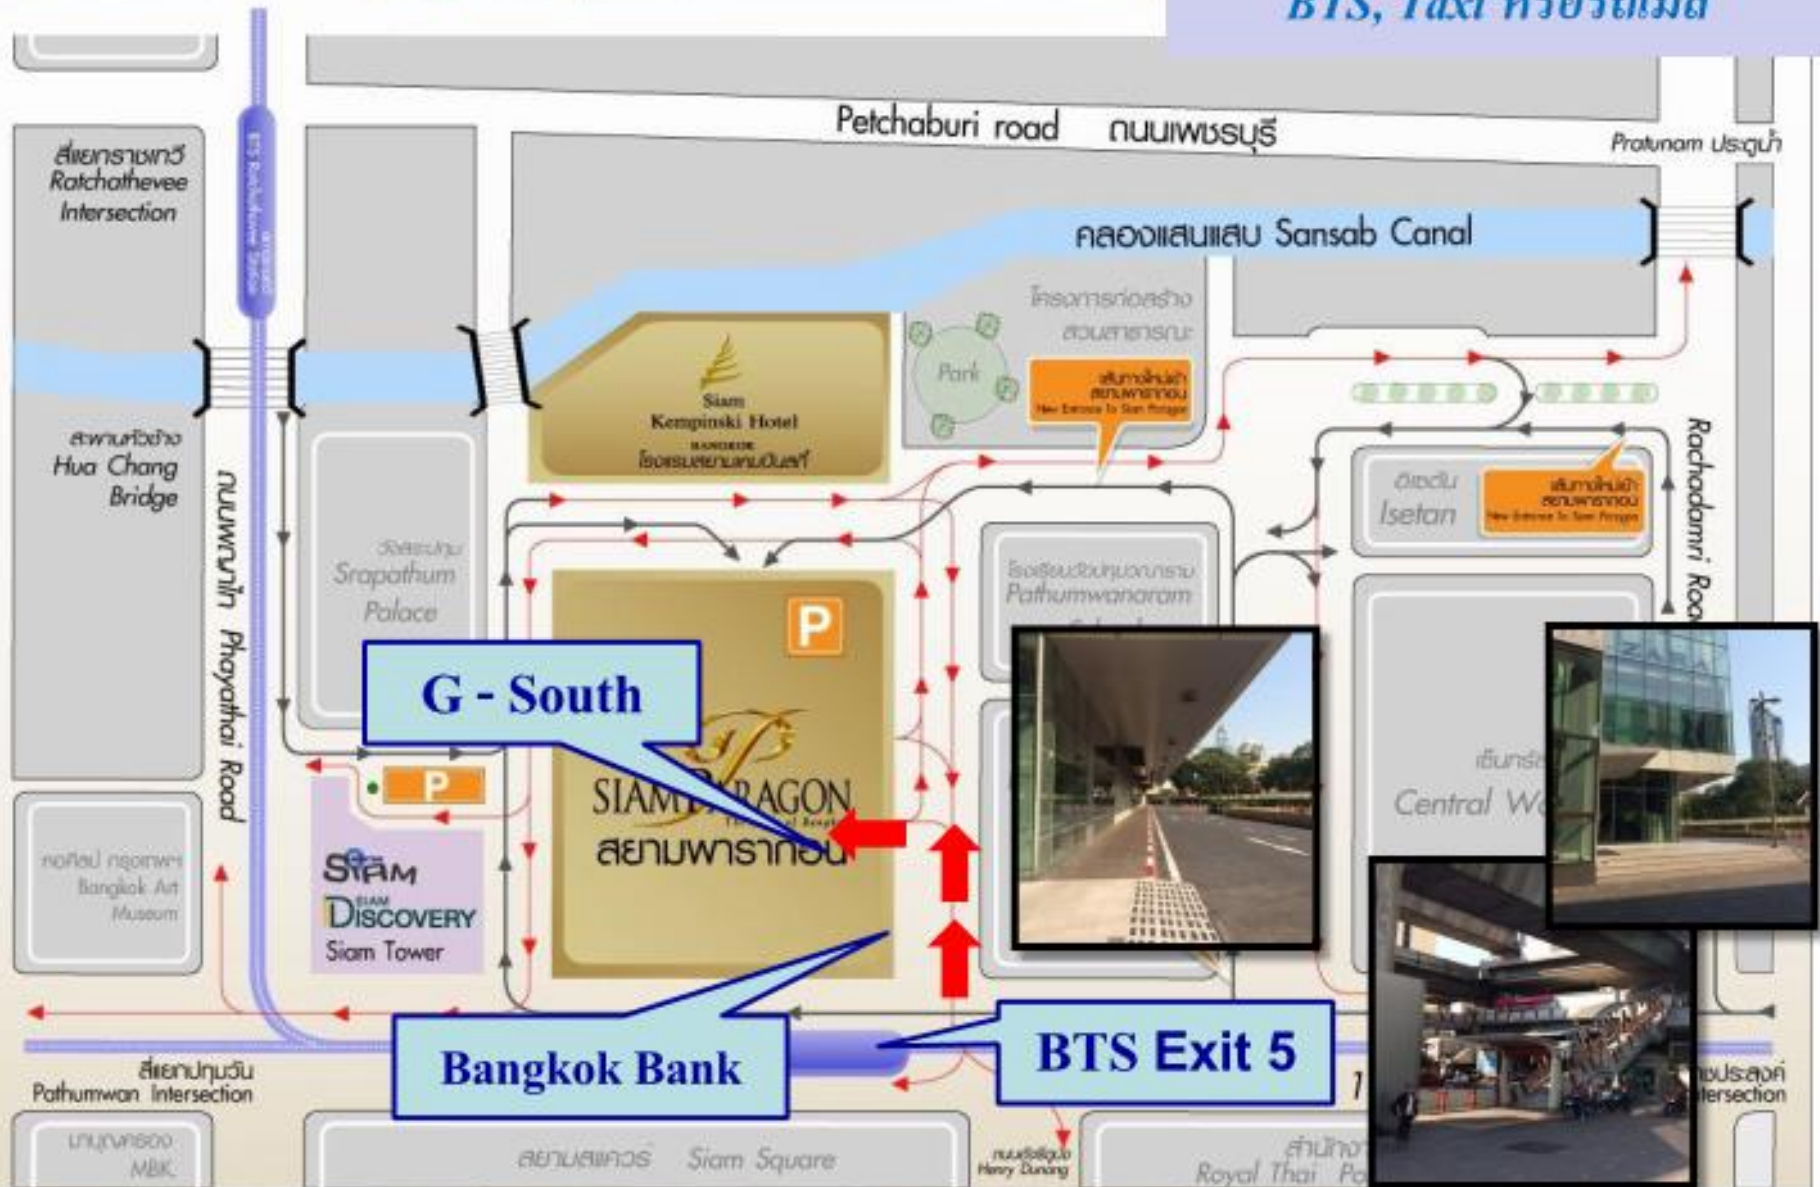

Royal
PARAGON HALL

ศูนย์การประชุมและแสดงนิทรรศการ
รอยัล พารากอน ฮอลล์

Royal Paragon Hall,
5F Siam Paragon

เส้นทางเข้าสู่รอยัล พารากอน ฮอลล์
ก่อน 10.00 น.

(สำหรับผู้จัดงานในกรณี que เริ่มงานก่อนเวลา 10.00 น.)

ใช้เส้นทางฝั่ง South เป็นหลัก

สำหรับรถโดยสารสาธารณะ รถยนต์ส่วนบุคคล

แผนที่เส้นทางเข้า-ออก สยามพารากอน

Entrance-Exit Siam Paragon Map

สำหรับรถโดยสารสาธารณะ
BTS, Taxi หรือรถเมย์

GF

GOURMET PARADISE

สำหรับรถโดยสารสาธารณะ
เข้าพื้นที่จากทางโถงลิฟต์ ชั้น G
ฝั่ง South แล้วโดยสารลิฟต์จาก
ชั้น G ขึ้นชั้น 5

Siam Center

สำหรับรถยนต์ส่วนบุคคล
จอดรถที่ ชั้น Basement
ฝั่ง South เพื่อเข้าทางโถงลิฟต์
South แล้วโดยสารลิฟต์
South จากชั้น G ขึ้นชั้น 5

ลง Ramp จากชั้น G
ไปชั้น Basement

BF

OCEANARIUM

สำหรับรถยนต์ส่วนบุคคล

สำหรับรถบัสหรือรถตู้
 จุด drop off บริเวณฝั่ง South
 ด้านข้างกำแพงวัดปทุมวนาราม
 เข้าพื้นที่จากทางโถงลิฟต์ ชั้น G
 ฝั่ง South แล้วโดยสารลิฟต์
 South จากชั้น G ขึ้นชั้น 5

G - South