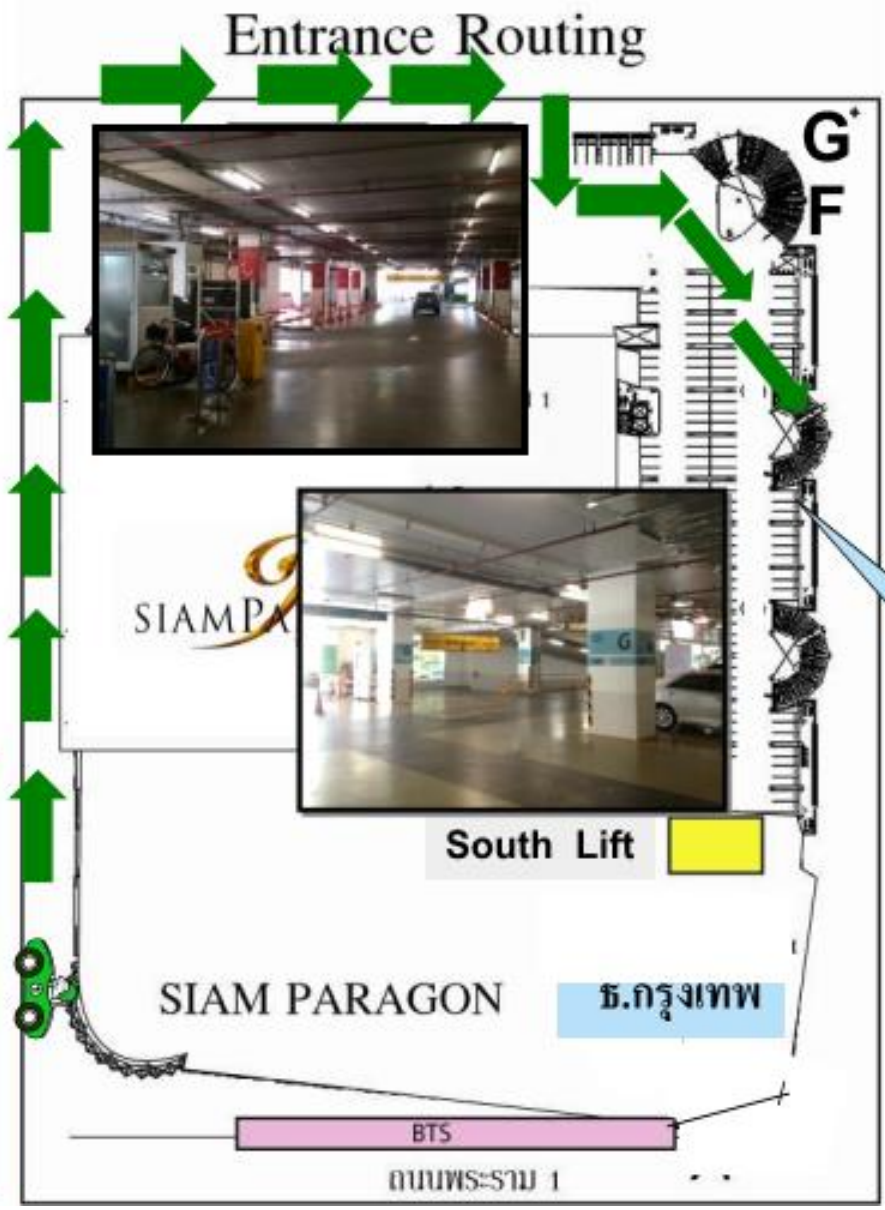

Royal
PARAGON HALL

ศูนย์การประชุมและแสดงนิทรรศการ
รอยัล พารากอน ฮอลล์

Royal Paragon Hall,
5F Siam Paragon

เส้นทางเข้าสู่รอยัล พารากอน ฮอลล์
ก่อน 10.00 น.

(สำหรับผู้จัดงานในกรณี que เริ่มงานก่อนเวลา 10.00 น.)

ใช้เส้นทางฝั่ง South เป็นหลัก

สำหรับรถโดยสารสาธารณะ รถยนต์ส่วนบุคคล

แผนที่เส้นทางเข้า-ออก สยามพารากอน

Entrance-Exit Siam Paragon Map

สำหรับรถโดยสารสาธารณะ
BTS, Taxi หรือรถเมย์

GF

GOURMET PARADISE

สำหรับรถโดยสารสาธารณะ
เข้าพื้นที่จากทางโถงลิฟต์ ชั้น G
ฝั่ง South แล้วโดยสารลิฟต์จาก
ชั้น G ขึ้นชั้น 5

Siam Center

สำหรับรถยนต์ส่วนบุคคล
จอดรถที่ ชั้น Basement
ฝั่ง South เพื่อเข้าทางโถงลิฟต์
South แล้วโดยสารลิฟต์
South จากชั้น G ขึ้นชั้น 5

ลง Ramp จากชั้น G
ไปชั้น Basement

BF

OCEANARIUM

สำหรับรถยนต์ส่วนบุคคล

จอดรถที่ ชั้น Basement

ฝั่ง South เพื่อเข้าทางโถงลิฟต์

South แล้วโดยสารลิฟต์

South จากชั้น G ขึ้นชั้น 5

นำรถลงไปจอดชั้น
Basement ฝั่ง South

แผนที่เส้นทางเข้า-ออก สยามพารากอน
 Entrance-Exit Siam Paragon Map